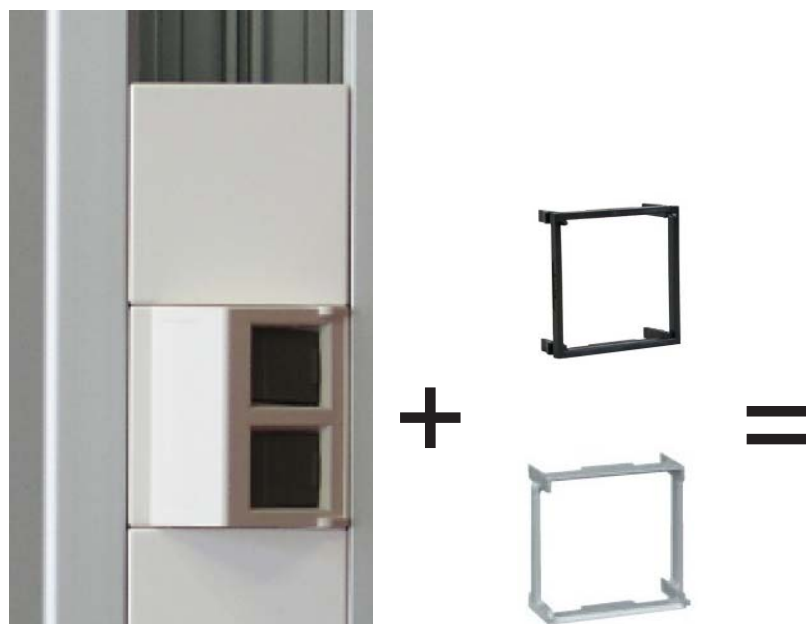

Adapter für 90° Montage

Standard

mit Adapter

+

=

System ist unsere Stärke

Anwendungsbeispiel

Alle ASYCO Steckdosen sind ohne Adapter 90° drehbar!