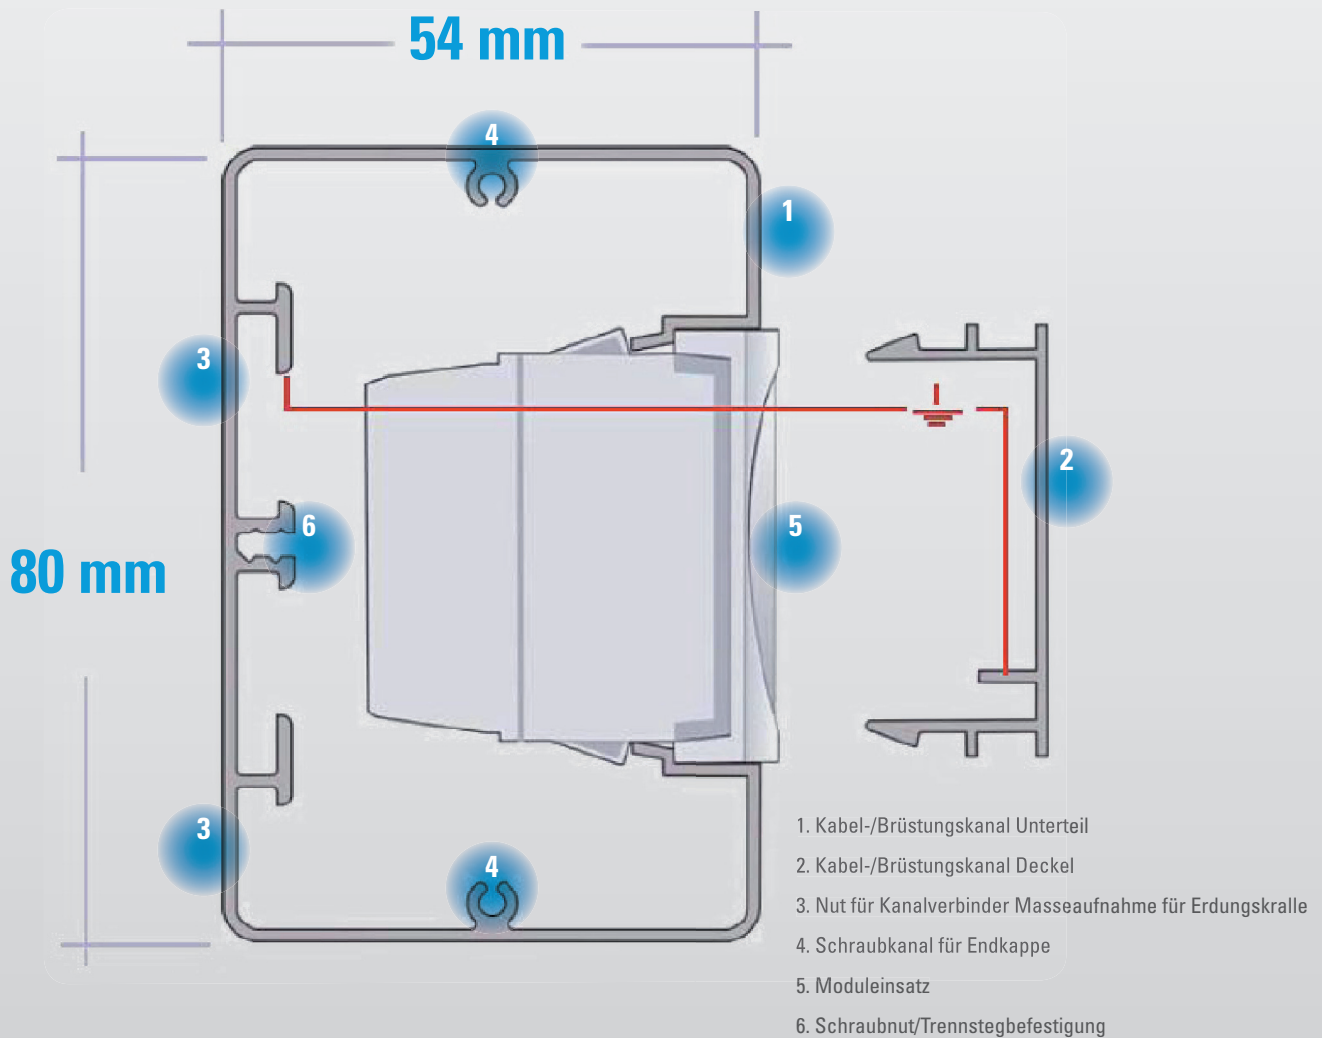

Kabelkapazität bei Füllfaktor 50 %

ohne Moduleinsatz: NYM-Kabel 3x2,5 qmm: 16 Stück / Netzkabel Ø 7,5 mm: 25 Stück

mit Moduleinsatz: NYM-Kabel 3x2,5 qmm: 9 Stück / Netzkabel Ø 7,5 mm: 17 Stück

Vergleichstabelle Kabelkapazität bei Füllfaktor 50 %

Größe H x T	Züge	Material	ohne Moduleinsatz	ohne Moduleinsatz	mit Moduleinsatz	mit Moduleinsatz
			NYM-Kabel 3 x 2,5 mm²	Netzwerkkabel ø 7,5 mm²	NYM-Kabel 3 x 2,5 mm²	Netzwerkkabel ø 7,5 mm²
52 x 50 mm	1	Aluminium	9	14	2	6
80 x 54 mm	1	Aluminium	16	25	9	17
100 x 54 mm	1	Aluminium	22	34	14	25
130 x 54 mm	2	Aluminium	27	40	14	24
160 x 54 mm	2	Aluminium	35	53	21	35
160 x 54 mm	3	Aluminium	24	36	*	*
190 x 54 mm	3	Aluminium	26	40	*	*
200 x 54 mm	2	Aluminium	44	68	28	50
80 x 54 mm	1	Kunststoff	15	23	7	13
100 x 54 mm	1	Kunststoff	20	26	11	20
130 x 54 mm	2	Kunststoff	26	38	14	20
160 x 54 mm	2	Kunststoff	30	46	18	26
160 x 54 mm	3	Kunststoff	21	34	*	*
190 x 54 mm	3	Kunststoff	25	38	*	*
200 x 54 mm	2	Kunststoff	40	52	22	40

* Bei 3-zügigen Kanälen wird der mittlere Zug vorzugsweise nur für Moduleinsätze Click 45 genutzt, oberer und unterer Zug daher nur zur Kabelzuführung.

Vorteil: größere Kabelkapazität von Daten- und Versorgungsstromleitungen.