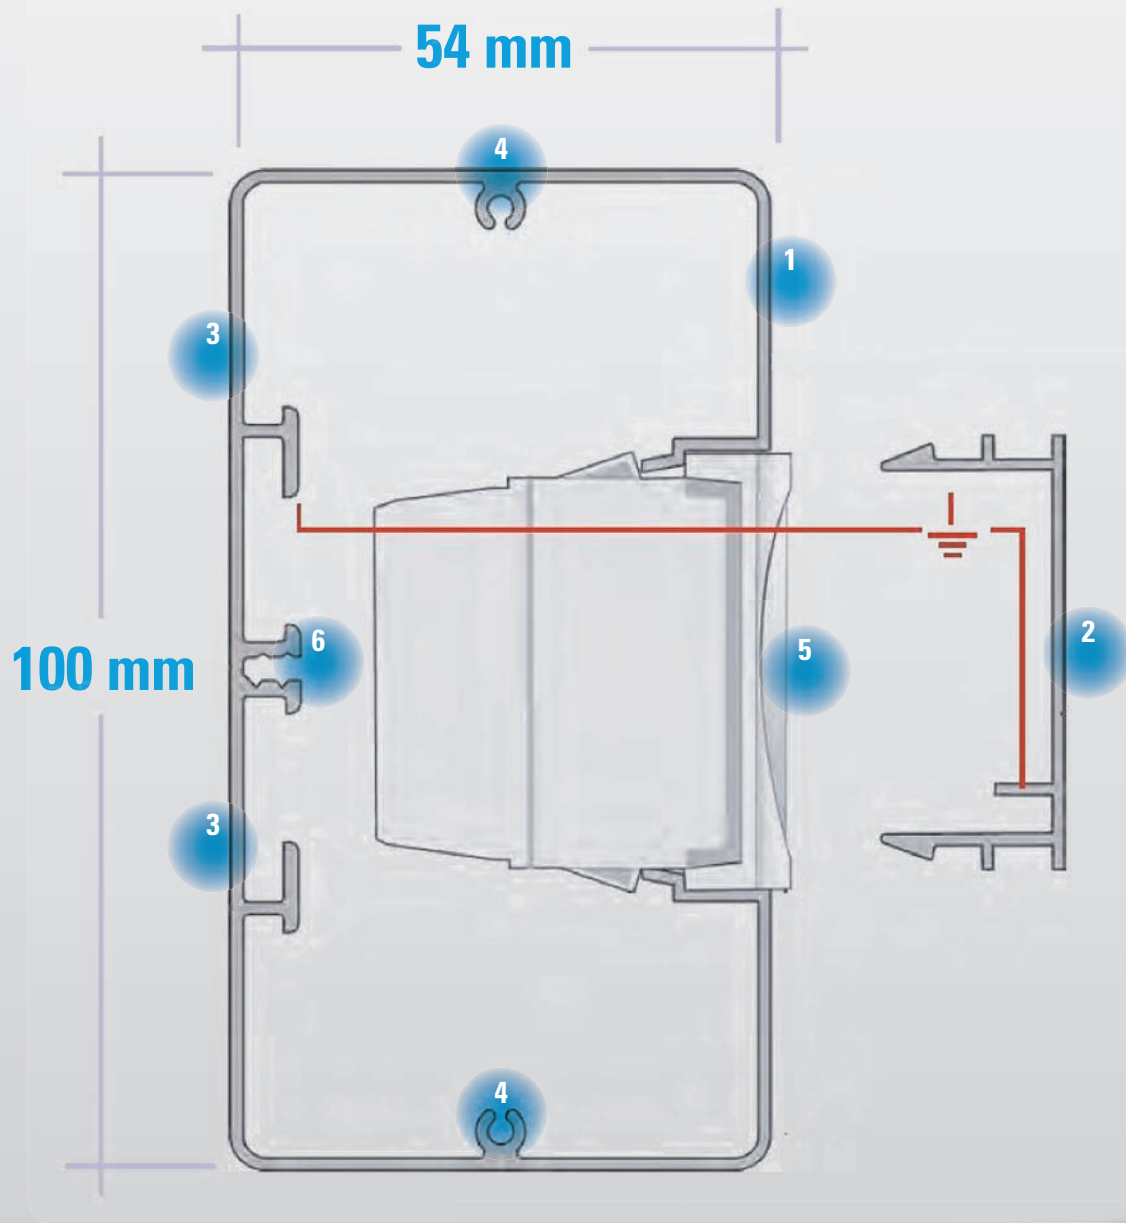

Kabelkapazität bei Füllfaktor 50 %

ohne Moduleinsatz: NYM-Kabel 3x2,5 qmm: 22 Stück / Netzwirkabel Ø 7,5 mm: 34 Stück

mit Moduleinsatz: NYM-Kabel 3x2,5 qmm: 14 Stück / Netzwirkabel Ø 7,5 mm: 25 Stück

1. Kabel-/Brüstungskanal Unterteil
2. Kabel-/Brüstungskanal Deckel
3. Nut für Kanalverbinder Masseaufnahme für Erdungskralle
4. Schraubkanal für Endkappe
5. Moduleinsatz
6. Schraubnut/Trennstegbefestigung