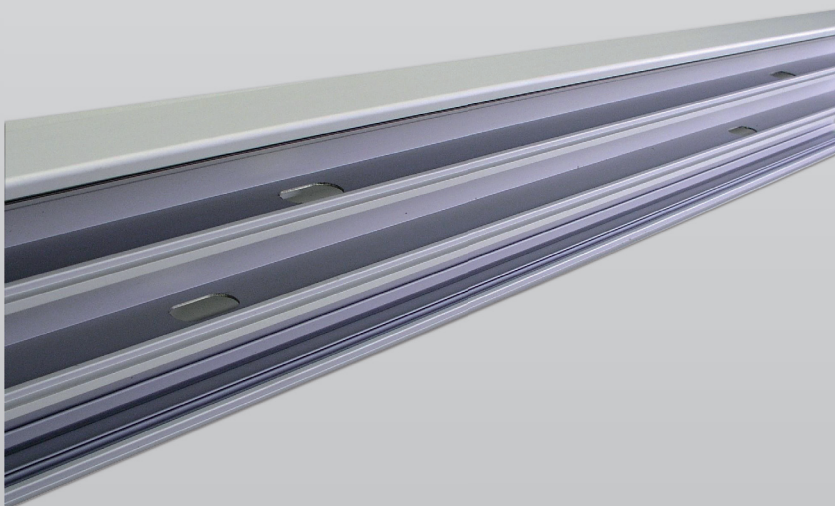

Vergleichstabelle Kabelkapazität bei Füllfaktor 50 %

Größe H x T	Züge	Material	ohne Moduleinsatz	ohne Moduleinsatz	mit Moduleinsatz	mit Moduleinsatz
			NYM-Kabel 3 x 2,5 mm²	Netzwerkkabel ø 7,5 mm²	NYM-Kabel 3 x 2,5 mm²	Netzwerkkabel ø 7,5 mm²
52 x 50 mm	1	Aluminium	9	14	2	6
80 x 54 mm	1	Aluminium	16	25	9	17
100 x 54 mm	1	Aluminium	22	34	14	25
130 x 54 mm	2	Aluminium	27	40	14	24
160 x 54 mm	2	Aluminium	35	53	21	35
160 x 54 mm	3	Aluminium	24	36	*	*
190 x 54 mm	3	Aluminium	26	40	*	*
200 x 54 mm	2	Aluminium	44	68	28	50
80 x 54 mm	1	Kunststoff	15	23	7	13
100 x 54 mm	1	Kunststoff	20	26	11	20
130 x 54 mm	2	Kunststoff	26	38	14	20
160 x 54 mm	2	Kunststoff	30	46	18	26
160 x 54 mm	3	Kunststoff	21	34	*	*
190 x 54 mm	3	Kunststoff	25	38	*	*
200 x 54 mm	2	Kunststoff	40	52	22	40

* Bei 3-zügigen Kanälen wird der mittlere Zug vorzugsweise nur für Moduleinsätze Click 45 genutzt, oberer und unterer Zug daher nur zur Kabelzuführung.

Vorteil: größere Kabelkapazität von Daten- und Versorgungsstromleitungen.