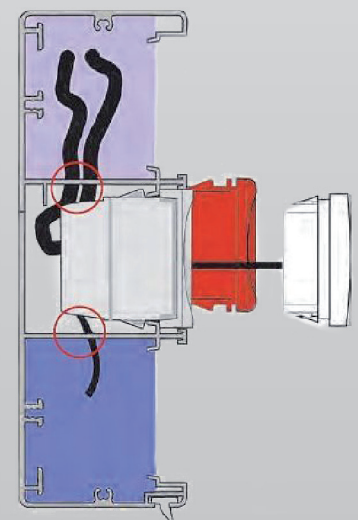

Vergleichstabelle Kabelkapazität bei Füllfaktor 50 %

Größe H x T	Züge	Material	ohne Moduleinsatz	ohne Moduleinsatz	mit Moduleinsatz	mit Moduleinsatz
			NYM-Kabel 3 x 2,5 mm²	Netzwerkkabel ø 7,5 mm²	NYM-Kabel 3 x 2,5 mm²	Netzwerkkabel ø 7,5 mm²
52 x 50 mm	1	Aluminium	9	14	2	6
80 x 54 mm	1	Aluminium	16	25	9	17
100 x 54 mm	1	Aluminium	22	34	14	25
130 x 54 mm	2	Aluminium	27	40	14	24
160 x 54 mm	2	Aluminium	35	53	21	35
160 x 54 mm	3	Aluminium	24	36	*	*
190 x 54 mm	3	Aluminium	26	40	*	*
200 x 54 mm	2	Aluminium	44	68	28	50
80 x 54 mm	1	Kunststoff	15	23	7	13
100 x 54 mm	1	Kunststoff	20	26	11	20
130 x 54 mm	2	Kunststoff	26	38	14	20
160 x 54 mm	2	Kunststoff	30	46	18	26
160 x 54 mm	3	Kunststoff	21	34	*	*
190 x 54 mm	3	Kunststoff	25	38	*	*
200 x 54 mm	2	Kunststoff	40	52	22	40

* Bei 3-zügigen Kanälen wird der mittlere Zug vorzugsweise nur für Moduleinsätze Click 45 genutzt, oberer und unterer Zug daher nur zur Kabelzuführung.

Vorteil: größere Kabelkapazität von Daten- und Versorgungsstromleitungen.