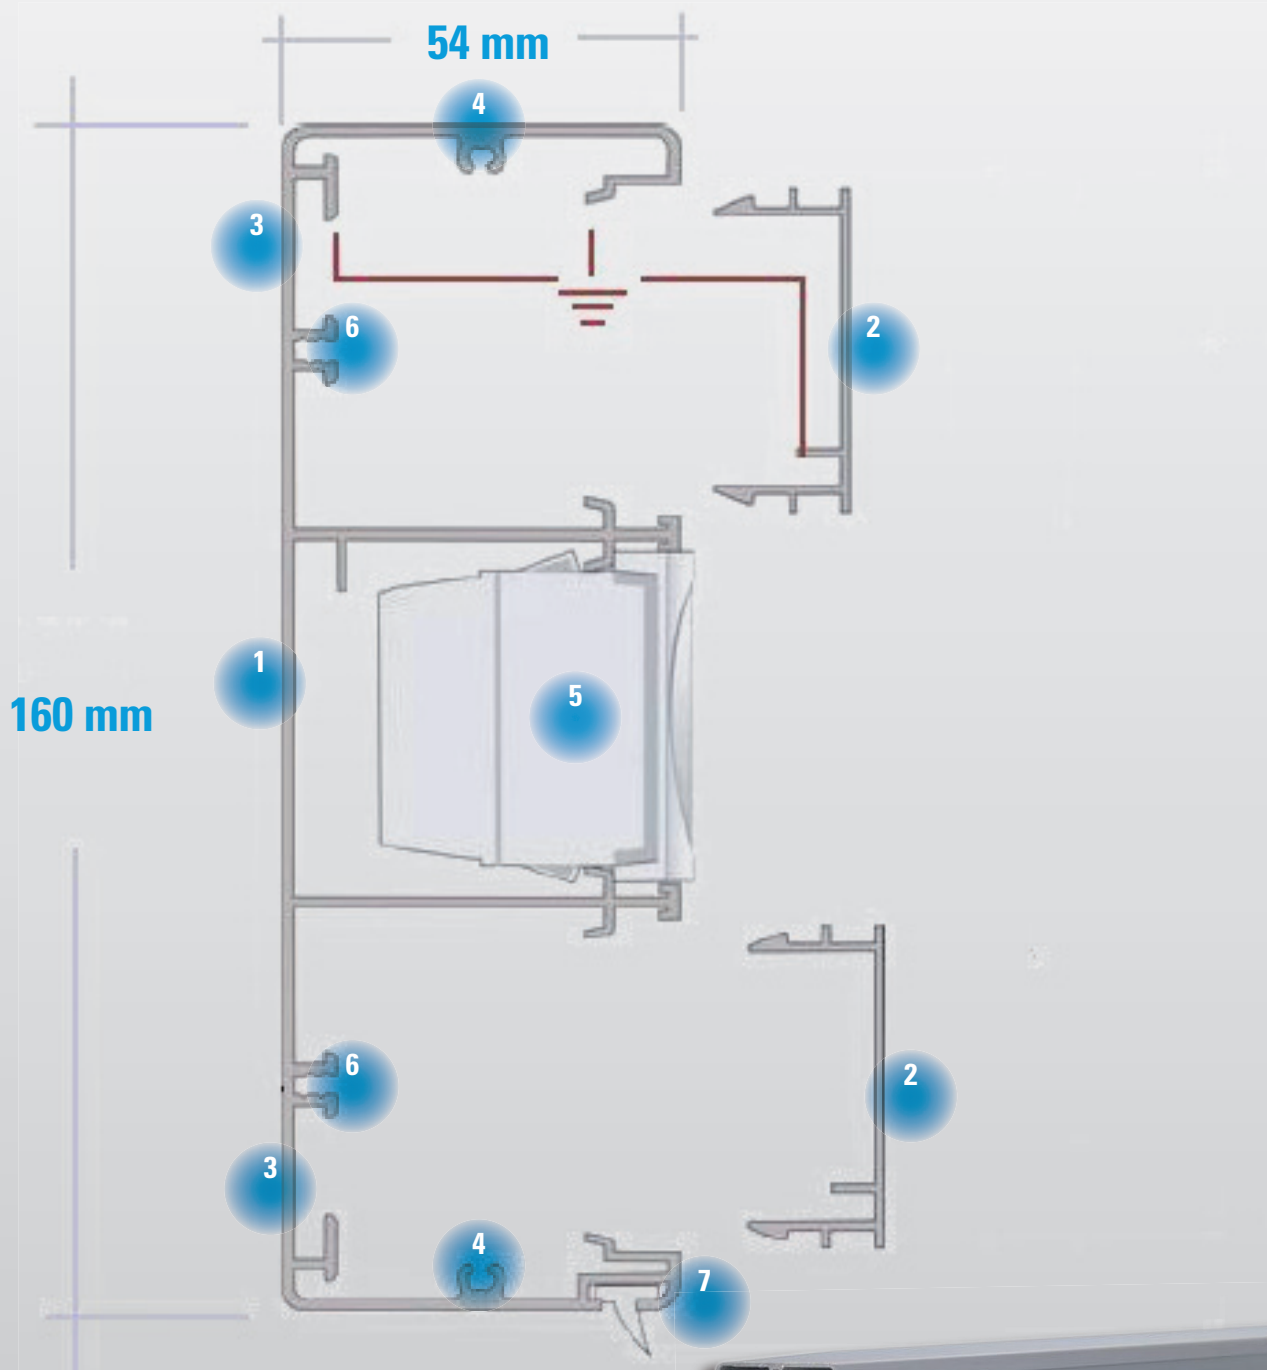

Kabelkapazität bei Füllfaktor 50 %

ohne Moduleinsatz: NYM-Kabel 3x2,5 qmm: 24 Stück / Netzkabel Ø 7,5 mm: 36 Stück

1. Kabel-/Brüstungskanal Unterteil
2. Kabel-/Brüstungskanal Deckel
3. Nut für Kanalverbinder Masseaufnahme für Erdungskralle
4. Schraubkanal für Endkappe
5. Moduleinsatz
6. Schraubnut/Trennstegbefestigung
7. Nut für Bodenabschlussgummi