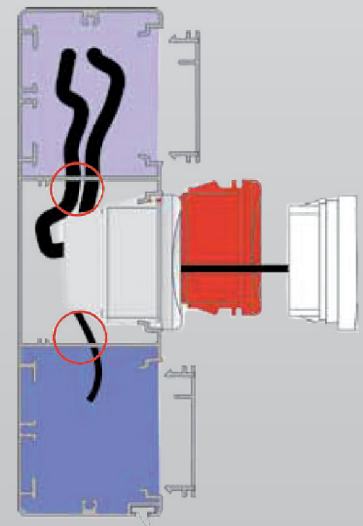

Vergleichstabelle Kabelkapazität bei Füllfaktor 50 %

Größe H x T	Züge	Material	ohne Moduleinsatz	ohne Moduleinsatz	mit Moduleinsatz	mit Moduleinsatz
			NYM-Kabel 3 x 2,5 mm²	Netzwerkkabel ø 7,5 mm²	NYM-Kabel 3 x 2,5 mm²	Netzwerkkabel ø 7,5 mm²
52 x 50 mm	1	Aluminium	9	14	2	6
80 x 54 mm	1	Aluminium	16	25	9	17
100 x 54 mm	1	Aluminium	22	34	14	25
130 x 54 mm	2	Aluminium	27	40	14	24
160 x 54 mm	2	Aluminium	35	53	21	35
160 x 54 mm	3	Aluminium	24	36	*	*
190 x 54 mm	3	Aluminium	26	40	*	*
200 x 54 mm	2	Aluminium	44	68	28	50
80 x 54 mm	1	Kunststoff	15	23	7	13
100 x 54 mm	1	Kunststoff	20	26	11	20
130 x 54 mm	2	Kunststoff	26	38	14	20
160 x 54 mm	2	Kunststoff	30	46	18	26
160 x 54 mm	3	Kunststoff	21	34	*	*
190 x 54 mm	3	Kunststoff	25	38	*	*
200 x 54 mm	2	Kunststoff	40	52	22	40

* Bei 3-zügigen Kanälen wird der mittlere Zug vorzugsweise nur für Moduleinsätze Click 45 genutzt, oberer und unterer Zug daher nur zur Kabelzuführung.

Vorteil: größere Kabelkapazität von Daten- und Versorgungsstromleitungen.