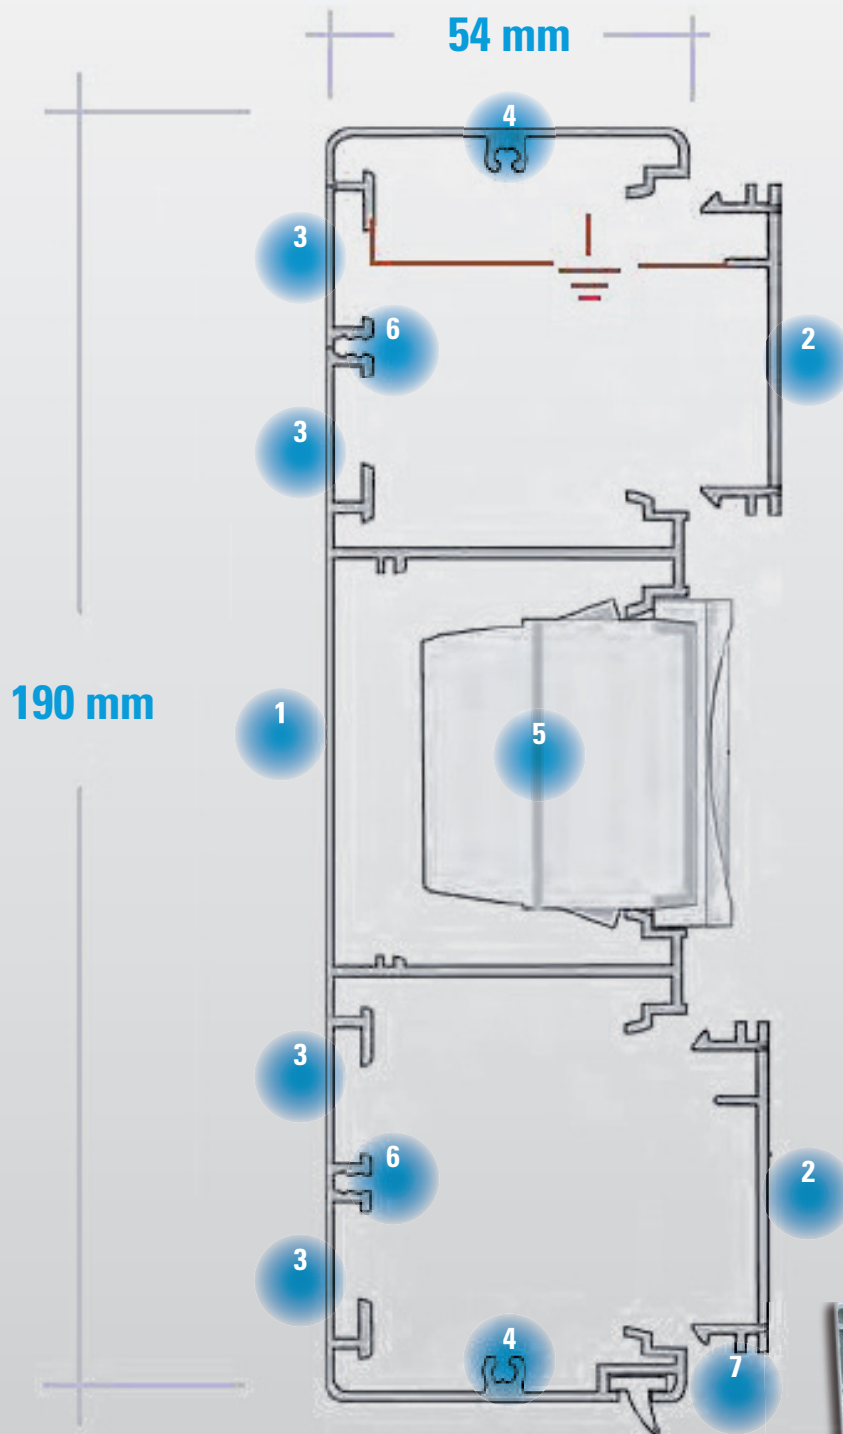

Kabelkapazität bei Füllfaktor 50 %

ohne Moduleinsatz: NYM-Kabel 3x2,5 qmm: 26 Stück / Netzkabel Ø 7,5 mm: 40 Stück

1. Kabel-/Brüstungskanal Unterteil
2. Kabel-/Brüstungskanal Deckel
3. Nut für Kanalverbinder Masseaufnahme für Erdungskralle
4. Schraubkanal für Endkappe
5. Moduleinsatz
6. Schraubnut/Trennstegbefestigung
7. Nut für Bodenabschlussgummi