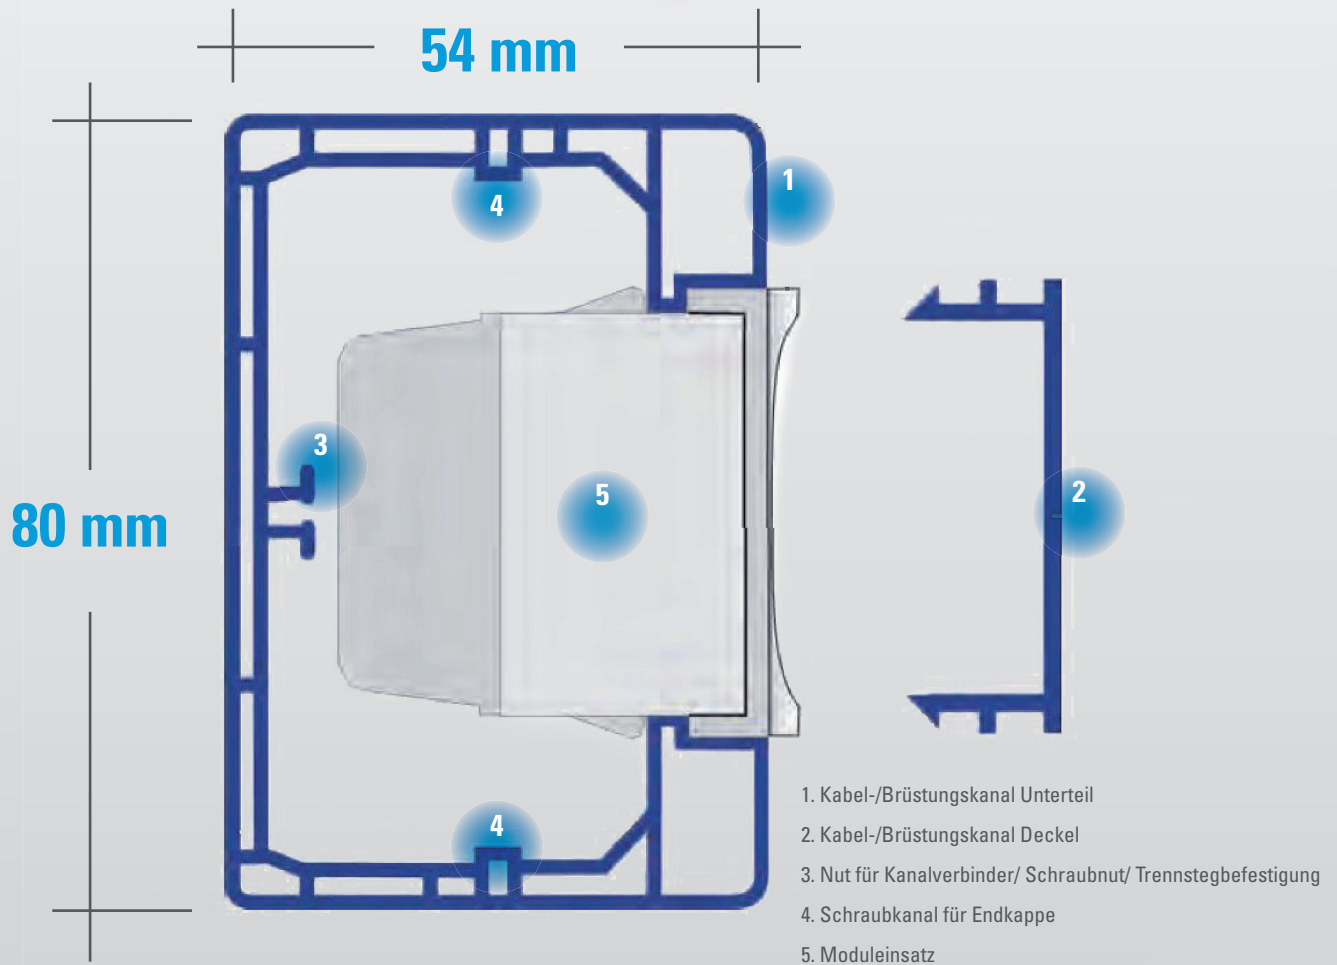

Kabelkapazität bei Füllfaktor 50 %

ohne Moduleinsatz: NYM-Kabel 3x2,5 qmm: 15 Stück / Netzkabel Ø 7,5 mm: 23 Stück
mit Moduleinsatz: NYM-Kabel 3x2,5 qmm: 7 Stück / Netzkabel Ø 7,5 mm: 13 Stück

Vergleichstabelle Kabelkapazität bei Füllfaktor 50 %

Größe H x T	Züge	Material	ohne Moduleinsatz	ohne Moduleinsatz	mit Moduleinsatz	mit Moduleinsatz
			NYM-Kabel 3 x 2,5 mm²	Netzkabel ø 7,5 mm²	NYM-Kabel 3 x 2,5 mm²	Netzkabel ø 7,5 mm²
52 x 50 mm	1	Aluminium	9	14	2	6
80 x 54 mm	1	Aluminium	16	25	9	17
100 x 54 mm	1	Aluminium	22	34	14	25
130 x 54 mm	2	Aluminium	27	40	14	24
160 x 54 mm	2	Aluminium	35	53	21	35
160 x 54 mm	3	Aluminium	24	36	*	*
190 x 54 mm	3	Aluminium	26	40	*	*
200 x 54 mm	2	Aluminium	44	68	28	50
80 x 54 mm	1	Kunststoff	15	23	7	13
100 x 54 mm	1	Kunststoff	20	26	11	20
130 x 54 mm	2	Kunststoff	26	38	14	20
160 x 54 mm	2	Kunststoff	30	46	18	26
160 x 54 mm	3	Kunststoff	21	34	*	*
190 x 54 mm	3	Kunststoff	25	38	*	*
200 x 54 mm	2	Kunststoff	40	52	22	40

* Bei 3-zügigen Kanälen wird der mittlere Zug vorzugsweise nur für Moduleinsätze Click 45 genutzt, oberer und unterer Zug daher nur zur Kabelzuführung.

Vorteil: größere Kabelkapazität von Daten- und Versorgungsstromleitungen.