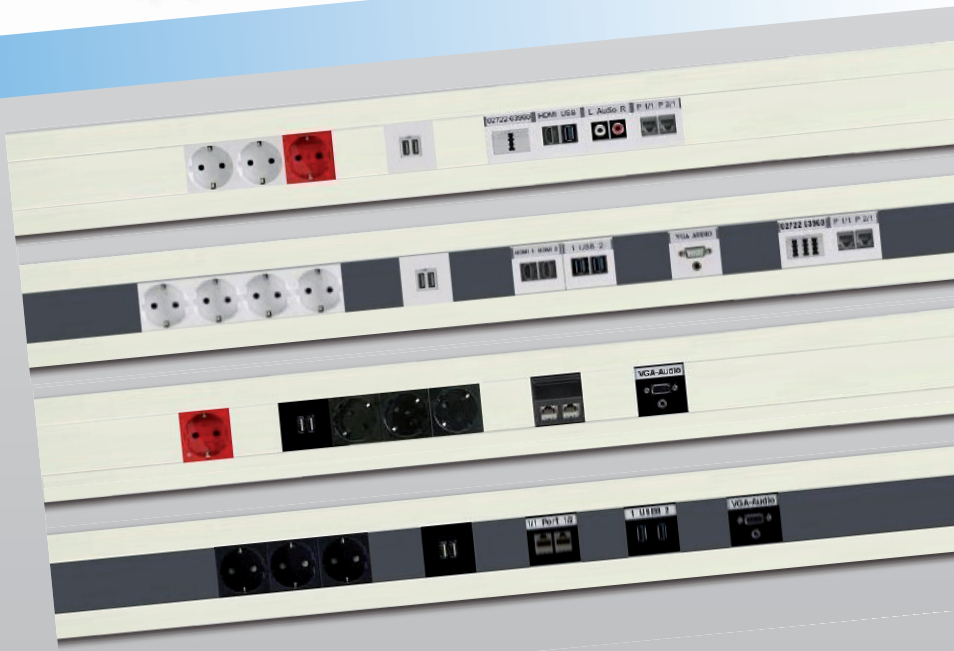

VERKABELUNG MIT SYSTEM

Kabelkanäle mit Zubehör
Kunststoffkanal | Höhe 100 mm | Tiefe 54 mm | Click 45

*System ist
unsere Stärke*

Kunststoffkanal Höhe 100 mm | Tiefe 54 mm | Click 45

Produktfoto	Produktdetails	Produktfoto	Produktdetails
	Kabel-/Brüstungskanal Unterteil, 1-zügelig, aus Kunststoff, doppelwandig, H/T/L 100x54x2000 mm, Rückwand gelocht, Farbe weiß ähnlich RAL 9010, (komplett mit Deckel: KBK-UD-K-1-100-54-W) Artikelnummer KBK-U-K-1-100-54-W VE 12 m		Kabel-/Brüstungskanal Deckel, Kunststoff, Deckelhöhe 45 mm, Länge 2000 mm, Click 45, Farbe weiß ähnlich RAL 9010 Artikelnummer KBK-D-K-452000-W VE 2 m
	Endkappe aus Kunststoff, für Kanaltyp H/T 100x54 mm, mit 2 beigefügten Schrauben zur Befestigung, Farbe weiß ähnlich RAL 9010 Artikelnummer EK-100-740449-W VE 1 Stück		Abdeckung für Kabelkanalstoß aus Kunststoff, für Kanaltyp H/T 100x54 mm, Farbe weiß ähnlich RAL 9010 Artikelnummer AKKS-100-740502-W VE 1 Stück
	Inneneckhaube aus Kunststoff, variabel von 85° bis 135°, für Kanaltyp H/T 100x54 mm, Farbe weiß ähnlich RAL 9010 Artikelnummer IEH-100-721476-W VE 1 Stück		Innenecke aus Kunststoff, für Kanaltyp H/T 100x54 mm, 1-zügelig, Click 45, Befestigung am Kanal durch Kanalverbinder, Farbe weiß ähnlich RAL 9010 Artikelnummer IEK-1-100-W VE 1 Stück
	Außeneckhaube aus Kunststoff, variabel von 75° bis 130°, für Kanaltyp H/T 80x54 mm, Farbe weiß ähnlich RAL 9010 Artikelnummer AEH-100-721478-W VE 1 Stück		Außenecke aus Kunststoff, für Kanaltyp H/T 100x54 mm, 1-zügelig, Click 45, Befestigung am Kanal durch Kanalverbinder, Farbe weiß ähnlich RAL 9010 Artikelnummer AEK-1-100-W VE 1 Stück
	Flachwinkelhaube aus Kunststoff, variabel 90° (+/- 5°), für Kanaltyp H/T 100x54 mm, Farbe weiß ähnlich RAL 9010 Artikelnummer FWH-100-721479-W VE 1 Stück		Flachwinkel aus Kunststoff, für Kanaltyp H/T 100x54 mm, 1-zügelig, Click 45, Befestigung am Kanal durch Kanalverbinder, Farbe weiß ähnlich RAL 9010 Artikelnummer FWK-1-100-W VE 1 Stück