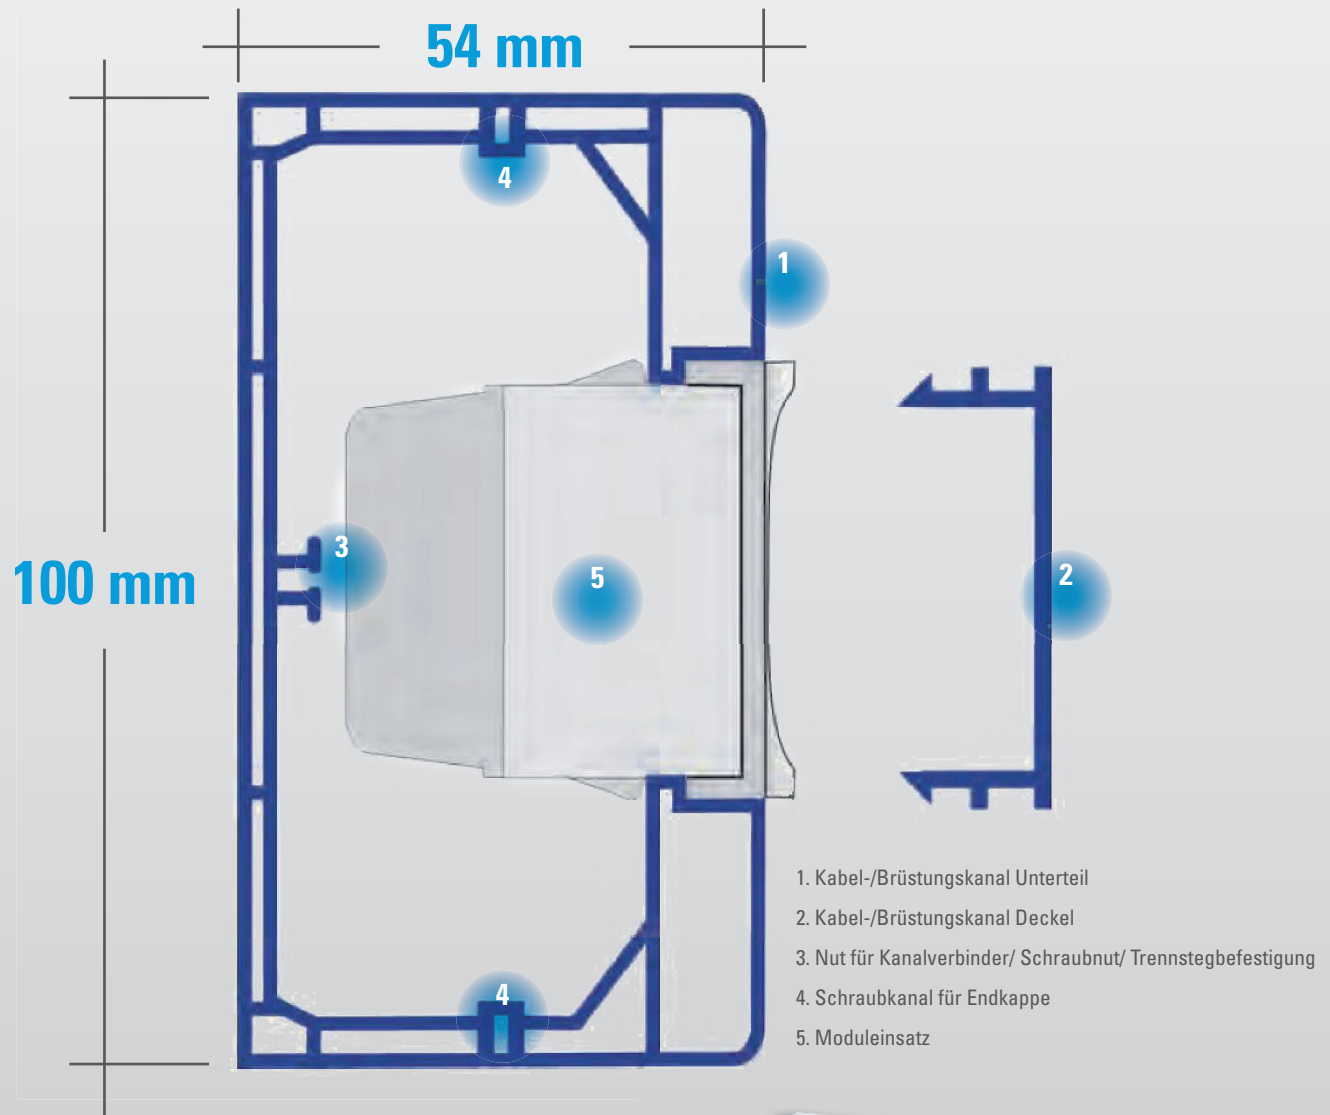

Kabelkapazität bei Füllfaktor 50 %

ohne Moduleinsatz: NYM-Kabel 3x2,5 qmm: 20 Stück / Netzwirkabel Ø 7,5 mm: 26 Stück

mit Moduleinsatz: NYM-Kabel 3x2,5 qmm: 11 Stück / Netzwirkabel Ø 7,5 mm: 20 Stück

Vergleichstabelle Kabelkapazität bei Füllfaktor 50 %

Größe H x T	Züge	Material	ohne Moduleinsatz	ohne Moduleinsatz	mit Moduleinsatz	mit Moduleinsatz
			NYM-Kabel 3 x 2,5 mm²	Netzwerkkabel ø 7,5 mm²	NYM-Kabel 3 x 2,5 mm²	Netzwerkkabel ø 7,5 mm²
52 x 50 mm	1	Aluminium	9	14	2	6
80 x 54 mm	1	Aluminium	16	25	9	17
100 x 54 mm	1	Aluminium	22	34	14	25
130 x 54 mm	2	Aluminium	27	40	14	24
160 x 54 mm	2	Aluminium	35	53	21	35
160 x 54 mm	3	Aluminium	24	36	*	*
190 x 54 mm	3	Aluminium	26	40	*	*
200 x 54 mm	2	Aluminium	44	68	28	50
80 x 54 mm	1	Kunststoff	15	23	7	13
100 x 54 mm	1	Kunststoff	20	26	11	20
130 x 54 mm	2	Kunststoff	26	38	14	20
160 x 54 mm	2	Kunststoff	30	46	18	26
160 x 54 mm	3	Kunststoff	21	34	*	*
190 x 54 mm	3	Kunststoff	25	38	*	*
200 x 54 mm	2	Kunststoff	40	52	22	40

* Bei 3-zügigen Kanälen wird der mittlere Zug vorzugsweise nur für Moduleinsätze Click 45 genutzt, oberer und unterer Zug daher nur zur Kabelzuführung.

Vorteil: größere Kabelkapazität von Daten- und Versorgungsstromleitungen.