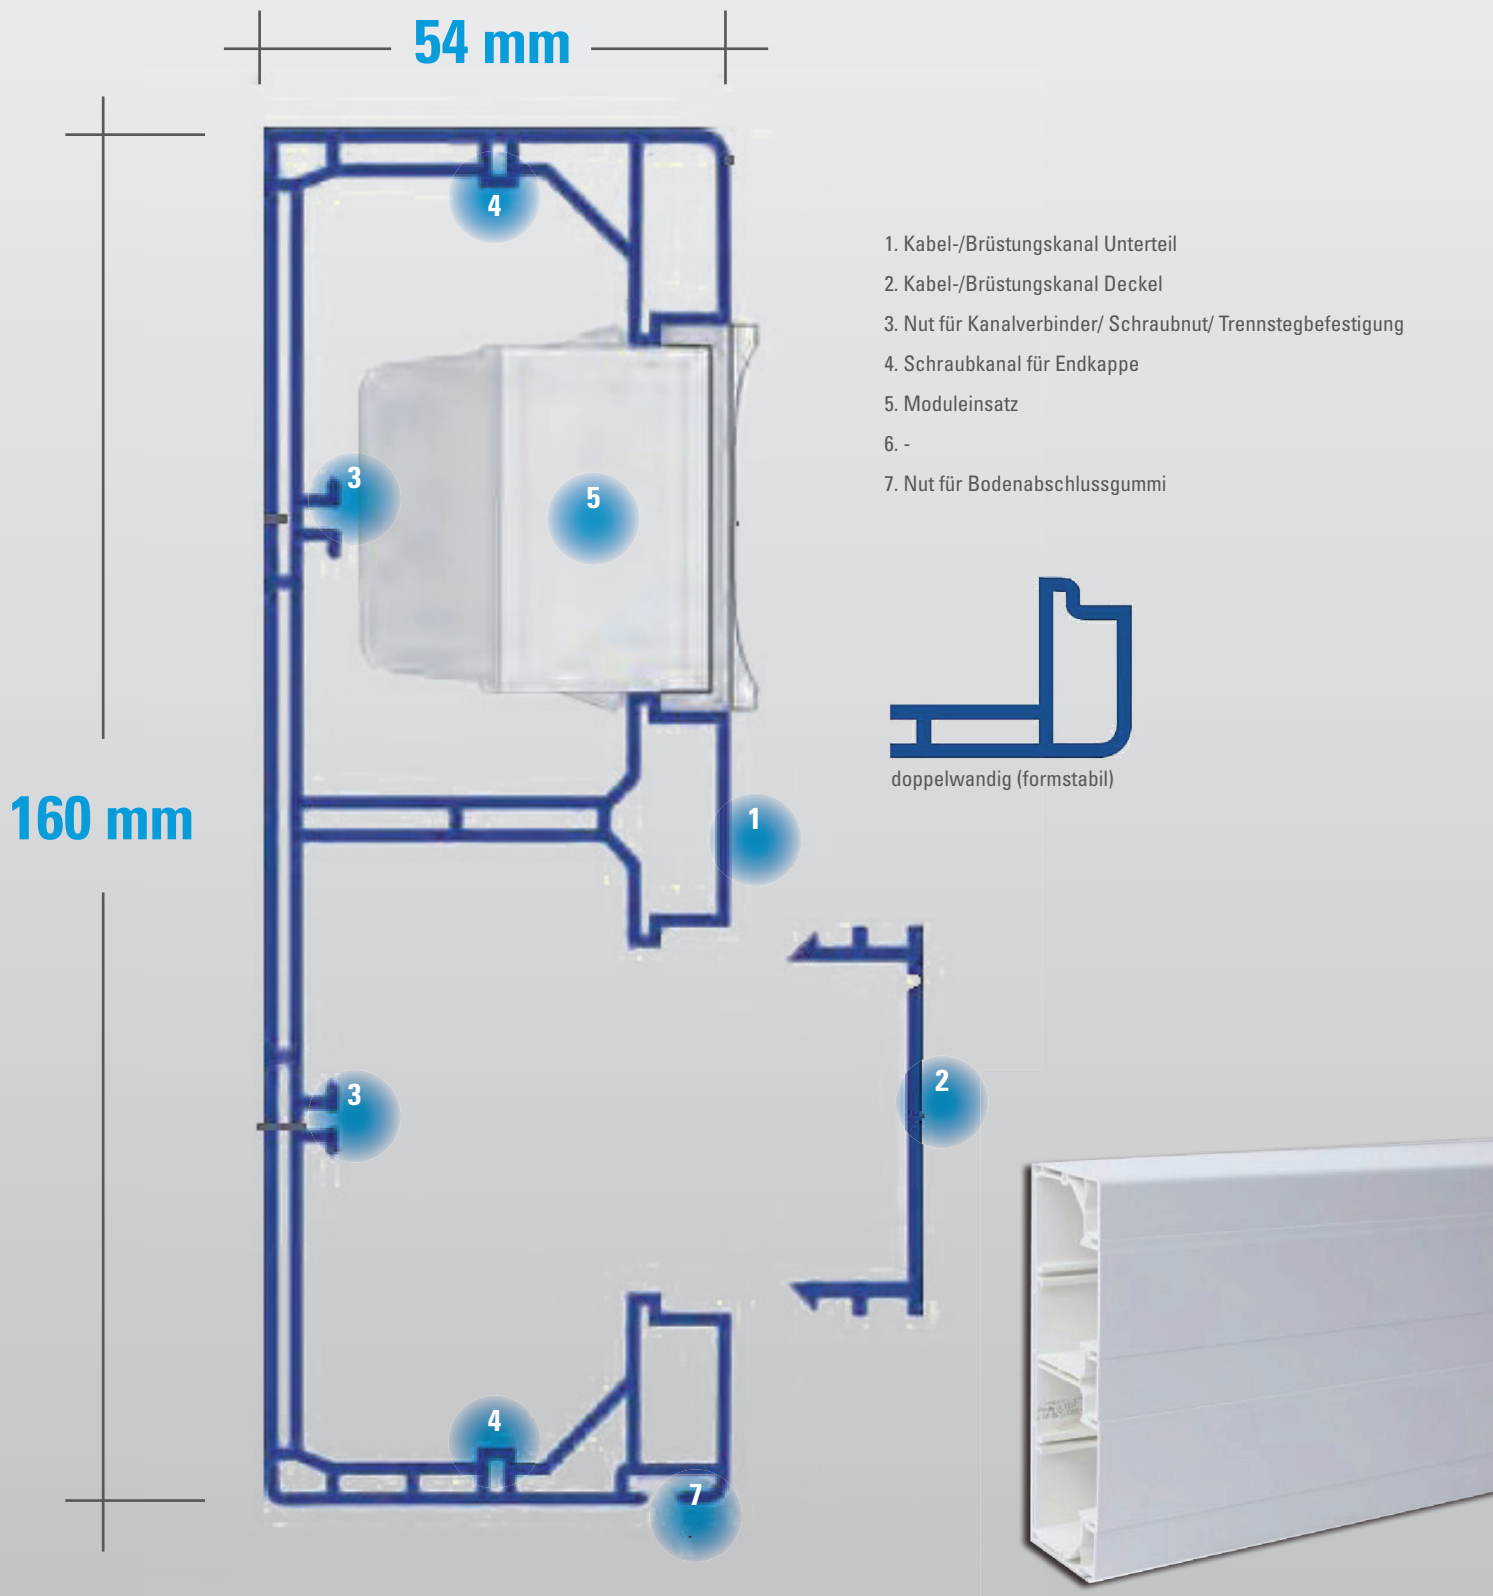

Kabelkapazität bei Füllfaktor 50 %

ohne Moduleinsatz: NYM-Kabel 3x2,5 qmm: 30 Stück / Netzkabel Ø 7,5 mm: 46 Stück

mit Moduleinsatz: NYM-Kabel 3x2,5 qmm: 18 Stück / Netzkabel Ø 7,5 mm: 26 Stück

Vergleichstabelle Kabelkapazität bei Füllfaktor 50 %

Größe H x T	Züge	Material	ohne Moduleinsatz	ohne Moduleinsatz	mit Moduleinsatz	mit Moduleinsatz
			NYM-Kabel 3 x 2,5 mm²	Netzwerkkabel ø 7,5 mm²	NYM-Kabel 3 x 2,5 mm²	Netzwerkkabel ø 7,5 mm²
52 x 50 mm	1	Aluminium	9	14	2	6
80 x 54 mm	1	Aluminium	16	25	9	17
100 x 54 mm	1	Aluminium	22	34	14	25
130 x 54 mm	2	Aluminium	27	40	14	24
160 x 54 mm	2	Aluminium	35	53	21	35
160 x 54 mm	3	Aluminium	24	36	*	*
190 x 54 mm	3	Aluminium	26	40	*	*
200 x 54 mm	2	Aluminium	44	68	28	50
80 x 54 mm	1	Kunststoff	15	23	7	13
100 x 54 mm	1	Kunststoff	20	26	11	20
130 x 54 mm	2	Kunststoff	26	38	14	20
160 x 54 mm	2	Kunststoff	30	46	18	26
160 x 54 mm	3	Kunststoff	21	34	*	*
190 x 54 mm	3	Kunststoff	25	38	*	*
200 x 54 mm	2	Kunststoff	40	52	22	40

* Bei 3-zügigen Kanälen wird der mittlere Zug vorzugsweise nur für Moduleinsätze Click 45 genutzt, oberer und unterer Zug daher nur zur Kabelzuführung.

Vorteil: größere Kabelkapazität von Daten- und Versorgungsstromleitungen.