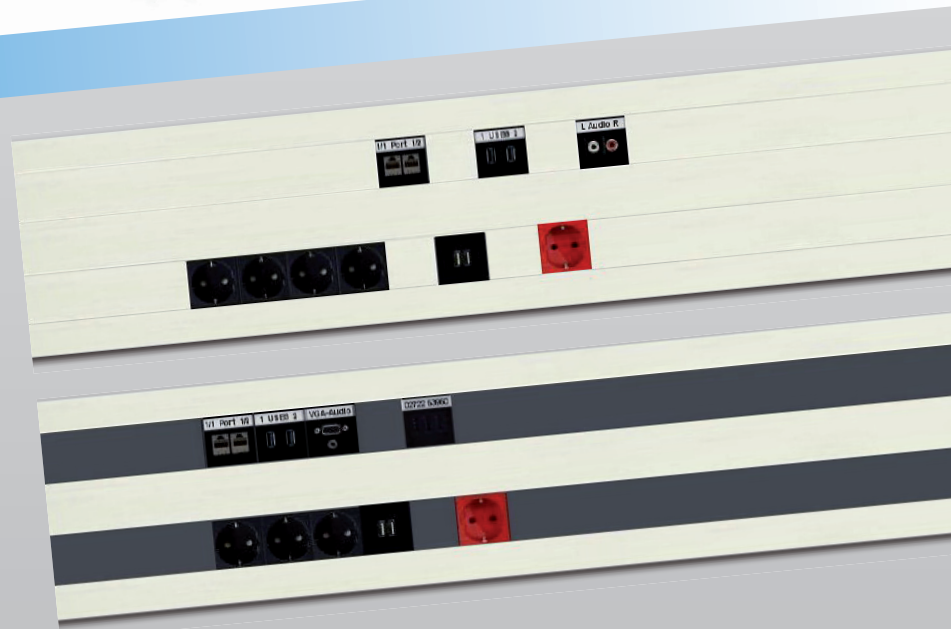

# VERKABELUNG MIT SYSTEM

Kabelkanäle mit Zubehör  
Kunststoffkanal | Höhe 160 mm | Tiefe 54 mm | Click 45

*System ist  
unsere Stärke*

**Kunststoffkanal** Höhe 160 mm | Tiefe 54 mm | Click 45

Produktfoto	Produktdetails	Produktfoto	Produktdetails
	Kabel-/Brüstungskanal Unterteil, 2-zügig, aus Kunststoff, doppelwandig, H/T/L 160x54x2000 mm, Rückwand gelocht, Farbe weiß ähnlich RAL 9010, (komplett mit Deckel: <b>KBK-UD-K-2-160-54-W</b> ) Artikelnummer <b>KBK-U-K-2-160-54-W</b> <b>VE 12 m</b>		Kabel-/Brüstungskanal Deckel, Kunststoff, Deckelhöhe 45 mm, Länge 2000 mm, Click 45, Farbe weiß ähnlich RAL 9010 Artikelnummer <b>KBK-D-K-452000-W</b> <b>VE 2 m</b>
	Endkappe aus Kunststoff, für Kanaltyp H/T 160x54 mm, mit 2 beigefügten Schrauben zur Befestigung, Farbe weiß ähnlich RAL 9010 Artikelnummer <b>EK-160-740409-W</b> <b>VE 1 Stück</b>		Abdeckung für Kabelkanalstoß aus Kunststoff, für Kanaltyp H/T 160x54 mm, Farbe weiß ähnlich RAL 9010 Artikelnummer <b>AKKS-160-740504-W</b> <b>VE 1 Stück</b>
	Inneneckhaube aus Kunststoff, variabel von 85° bis 135°, für Kanaltyp H/T 160x54 mm, Farbe weiß ähnlich RAL 9010 Artikelnummer <b>IEH-160-721482-W</b> <b>VE 1 Stück</b>		Innenecke aus Kunststoff, für Kanaltyp H/T 160x54 mm, 2-zügig, Click 45, Befestigung am Kanal durch Kanalverbinder, Farbe weiß ähnlich RAL 9010 Artikelnummer <b>IEK-2-160-W</b> <b>VE 1 Stück</b>
	Außeneckhaube aus Kunststoff, variabel von 75° bis 130°, für Kanaltyp H/T 160x54 mm, Farbe weiß ähnlich RAL 9010 Artikelnummer <b>AEH-160-721487-W</b> <b>VE 1 Stück</b>		Außenecke aus Kunststoff, für Kanaltyp H/T 160x54 mm, 2-zügig, Click 45, Befestigung am Kanal durch Kanalverbinder, Farbe weiß ähnlich RAL 9010 Artikelnummer <b>AEK-2-160-W</b> <b>VE 1 Stück</b>
	Flachwinkelhaube aus Kunststoff, variabel 90° (+/- 5°), für Kanaltyp H/T 160x54 mm, Farbe weiß ähnlich RAL 9010 Artikelnummer <b>FWH-160-721488-W</b> <b>VE 1 Stück</b>		Flachwinkel aus Kunststoff, für Kanaltyp H/T 160x54 mm, 2-zügig, Click 45, Befestigung am Kanal durch Kanalverbinder, Farbe weiß ähnlich RAL 9010 Artikelnummer <b>FWK-2-160-W</b> <b>VE 1 Stück</b>